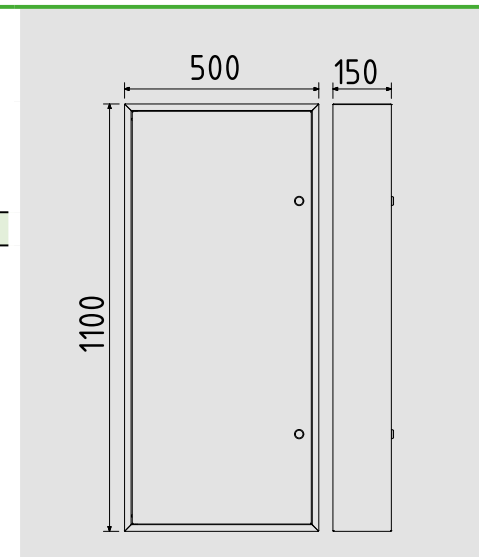

## KRAFT ROZDZIELNICA MODUŁOWA Z ZAMKIEM RN 7X24 PE+N IP30

Rzędy/ moduły	Typ	Kolor drzwi	Zaciski PE+N	Opak. szt.	Waga kg/1 szt.	Indeks
7/168	RN 7x24	RAL 9003	tak	1	21	<b>4007-11</b>

Liczba modułów: 168  
 Zaciski ochronne PE i N w zestawie  
 Szyny montażowe TH 35- ocynkowane  
 Drzwi pełne zamykane na klucz  
 Drzwi uniwersalne lewo/prawo z zawiasami szybkiego montażu  
 Maskownice szybkiego montażu  
 Oslabienia w obudowie na wprowadzenie przewodów  
 Kolor: RAL 9003  
 Stopień ochrony: IP 30  
 Zgodność z normą: PN-EN 62208:2011  
 Wymiary zewnętrzne: 1100x500x150 mm

## Zalety rozdzielnic **KRAFT**

- rozdzielnice natynkowe i podtynkowe - montaż drzwi lewo / prawo
- PE+N w komplecie
- zamek z kluczem na wyposażeniu
- wykonanie metalowe, lakierowane proszkowo
- kolor biały RAL 9003
- maksymalna ilość modułów 168