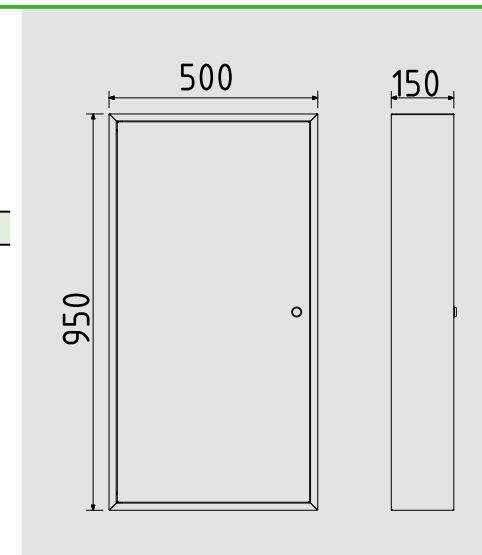

## KRAFT ROZDZIELNICA MODUŁOWA Z ZAMKIEM RN 6X24 PE+N IP30

| Rzędy/<br>moduły | Typ     | Kolor drzwi | Zaciski<br>PE+N | Opak.<br>szt. | Waga<br>kg/1 szt. | Indeks         |
|------------------|---------|-------------|-----------------|---------------|-------------------|----------------|
| 6/144            | RN 6x24 | RAL 9003    | tak             | 1             | 18                | <b>4006-11</b> |

Liczba modułów: 144  
 Zaciski ochronne PE i N w zestawie  
 Szyny montażowe TH 35- ocynkowane  
 Drzwi pełne zamykane na klucz  
 Drzwi uniwersalne lewo/prawo z zawiasami szybkiego montażu  
 Maskownice szybkiego montażu  
 Osłabienia w obudowie na wprowadzenie przewodów  
 Kolor: RAL 9003  
 Stopień ochrony: IP 30  
 Zgodność z normą: PN-EN 62208:2011  
 Wymiary zewnętrzne: 950x500x150 mm

## Zalety rozdzielnic **KRAFT**

- rozdzielnice natynkowe i podtynkowe - montaż drzwi lewo / prawo
- PE+N w komplecie
- zamek z kluczem na wyposażeniu
- wykonanie metalowe, lakierowane proszkowo
- kolor biały RAL 9003
- maksymalna ilość modułów 168