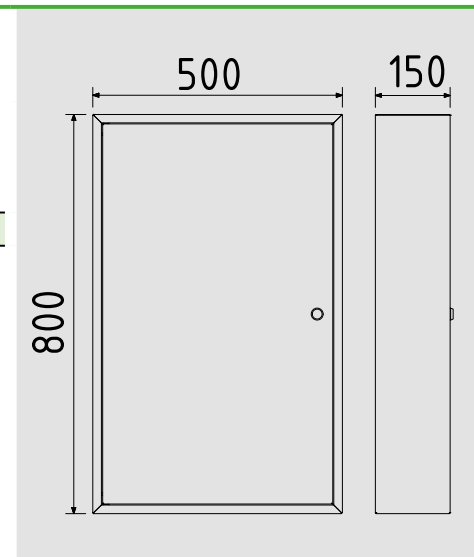

KRAFT ROZDZIELNICA MODUŁOWA Z ZAMKIEM RN 5X24 PE+N IP30

Rzędy/ moduły	Typ	Kolor drzwi	Zaciski PE+N	Opak. szt.	Waga kg/1 szt.	Indeks
5/120	RN 5x24	RAL 9003	tak	1	15	4005-11

Liczba modułów: 120
 Zaciski ochronne PE i N w zestawie
 Szyny montażowe TH 35- ocynkowane
 Drzwi pełne zamykane na klucz
 Drzwi uniwersalne lewo/prawo z zawiasami szybkiego montażu
 Maskownice szybkiego montażu
 Osłabienia w obudowie na wprowadzenie przewodów
 Kolor: RAL 9003
 Stopień ochrony: IP 30
 Zgodność z normą: PN-EN 62208:2011
 Wymiary zewnętrzne: 800x500x150 mm

Zalety rozdzielnic **KRAFT**

- rozdzielnice natynkowe i podtynkowe - montaż drzwi lewo / prawo
- PE+N w komplecie
- zamek z kluczem na wyposażeniu
- wykonanie metalowe, lakierowane proszkowo
- kolor biały RAL 9003
- maksymalna ilość modułów 168