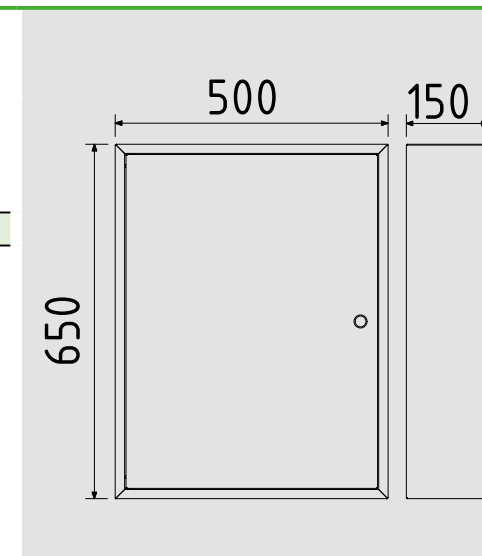

## **KRAFT ROZDZIELNICA MODUŁOWA Z ZAMKIEM RN 4X24 PE+N IP30**

Rzędy/ moduły	Typ	Kolor drzwi	Zaciski PE+N	Opak. szt.	Waga kg/1 szt.	Indeks
4/96	RN 4x24	RAL 9003	tak	1	12	<b>4004-11</b>

Liczba modułów: 96  
 Zaciski ochronne PE i N w zestawie  
 Szyny montażowe TH 35- ocynkowane  
 Drzwi pełne zamykane na klucz  
 Drzwi uniwersalne lewo/prawo z zawiasami szybkiego montażu  
 Maskownice szybkiego montażu  
 Osłabienia w obudowie na wprowadzenie przewodów  
 Kolor: RAL 9003  
 Stopień ochrony: IP 30  
 Zgodność z normą: PN-EN 62208:2011  
 Wymiary zewnętrzne: 650x500x150 mm

## **Zalety rozdzielnic KRAFT**

- rozdzielnice natynkowe i podtynkowe - montaż drzwi lewo / prawo
- PE+N w komplecie
- zamek z kluczem na wyposażeniu
- wykonanie metalowe, lakierowane proszkowo
- kolor biały RAL 9003
- maksymalna ilość modułów 168