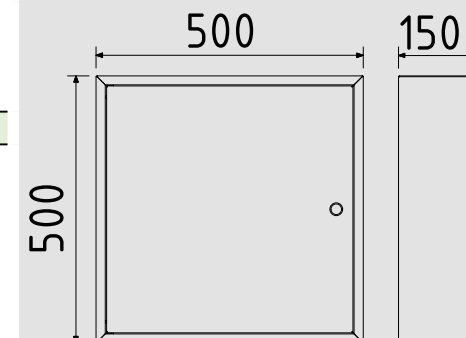

## KRAFT ROZDZIELNICA MODUŁOWA Z ZAMKIEM RN 3X24 PE+N IP30

Rzędy/ moduły	Typ	Kolor drzwi	Zaciski PE+N	Opak. szt.	Waga kg/1 szt.	Indeks
3/72	RN 3x24	RAL 9003	tak	1	11	<b>4003-11</b>

Liczba modułów: 72  
 Zaciski ochronne PE i N w zestawie  
 Szyny montażowe TH 35- ocynkowane  
 Drzwi pełne zamykane na klucz  
 Drzwi uniwersalne lewo/prawo z zawiasami szybkiego montażu  
 Maskownice szybkiego montażu  
 Osłabienia w obudowie na wprowadzenie przewodów  
 Kolor: RAL 9003  
 Stopień ochrony: IP 30  
 Zgodność z normą: PN-EN 62208:2011  
 Wymiary zewnętrzne: 500x500x150 mm

## Zalety rozdzielnic **KRAFT**

- rozdzielnice natynkowe i podtynkowe - montaż drzwi lewo / prawo
- PE+N w komplecie
- zamek z kluczem na wyposażeniu
- wykonanie metalowe, lakierowane proszkowo
- kolor biały RAL 9003
- maksymalna ilość modułów 168