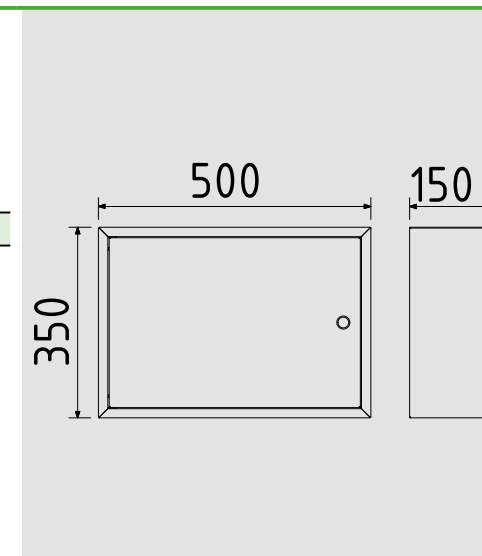

KRAFT ROZDZIELNICA MODUŁOWA Z ZAMKIEM RN 2X24 PE+N IP30

Rzędy/ moduły	Typ	Kolor drzwi	Zaciski PE+N	Opak. szt.	Waga kg/1 szt.	Indeks
2/24	RN 2x24	RAL 9003	tak	1	5	4002-11

Liczba modułów: 24
 Zaciski ochronne PE i N w zestawie
 Szyny montażowe TH 35- ocynkowane
 Drzwi pełne zamykane na klucz
 Drzwi uniwersalne lewo/prawo z zawiasami szybkiego montażu
 Maskownice szybkiego montażu
 Osłabienia w obudowie na wprowadzenie przewodów
 Kolor: RAL 9003
 Stopień ochrony: IP 30
 Zgodność z normą: PN-EN 62208:2011
 Wymiary zewnętrzne: 350x500x150 mm

Zalety rozdzielnic KRAFT

- rozdzielnice natynkowe i podtynkowe - montaż drzwi lewo / prawo
- PE+N w komplecie
- zamek z kluczem na wyposażeniu
- wykonanie metalowe, lakierowane proszkowo
- kolor biały RAL 9003
- maksymalna ilość modułów 168