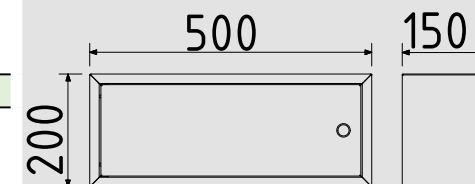

KRAFT ROZDZIELNICA MODUŁOWA Z ZAMKIEM RN 1X24 PE+N IP30

Rzędy/ moduły	Typ	Kolor drzwi	Zaciski PE+N	Opak. szt.	Waga kg/1 szt.	Indeks
1/24	RN 1x24	RAL 9003	tak	1	3	4001-11

Liczba modułów: 24
 Zaciski ochronne PE i N w zestawie
 Szyny montażowe TH 35- ocynkowane
 Drzwi pełne zamykane na klucz
 Drzwi uniwersalne lewo/prawo z zawiasami szybkiego montażu
 Maskownice szybkiego montażu
 Osłabienia w obudowie na wprowadzenie przewodów
 Kolor: RAL 9003
 Stopień ochrony: IP 30
 Zgodność z normą: PN-EN 62208:2011
 Wymiary zewnętrzne: 200x500x150 mm

Zalety rozdzielnic **KRAFT**

- rozdzielnice natynkowe i podtynkowe - montaż drzwi lewo / prawo
- PE+N w komplecie
- zamek z kluczem na wyposażeniu
- wykonanie metalowe, lakierowane proszkowo
- kolor biały RAL 9003
- maksymalna ilość modułów 168