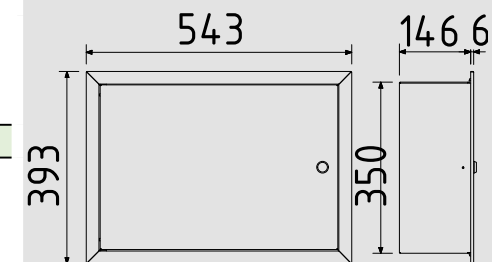

KRAFT ROZDZIELNICA MODUŁOWA Z ZAMKIEM RP 2X24 PE+N IP30

Rzędy/ moduły	Typ	Kolor drzwi	Zaciski PE+N	Opak. szt.	Waga kg/1 szt.	Indeks
2/48	RP 2x24	RAL 9003	tak	1	5	4002-00

Liczba modułów: 48
 Zaciski ochronne PE i N w zestawie
 Szyny montażowe TH 35- ocynkowane
 Drzwi pełne zamykane na klucz
 Drzwi uniwersalne lewo/prawo z zawiasami szybkiego montażu
 Maskownice szybkiego montażu
 Kolor: RAL 9003
 Stopień ochrony: IP 30
 Zgodność z normą: PN-EN 62208:2011
 Wymiary zewnętrzne: 393x543x146 mm

Zalety rozdzielnic KRAFT

- rozdzielnice natynkowe i podtynkowe - montaż drzwi lewo / prawo
- PE+N w komplecie
- zamek z kluczem na wyposażeniu
- wykonanie metalowe, lakierowane proszkowo
- kolor biały RAL 9003
- maksymalna ilość modułów 168