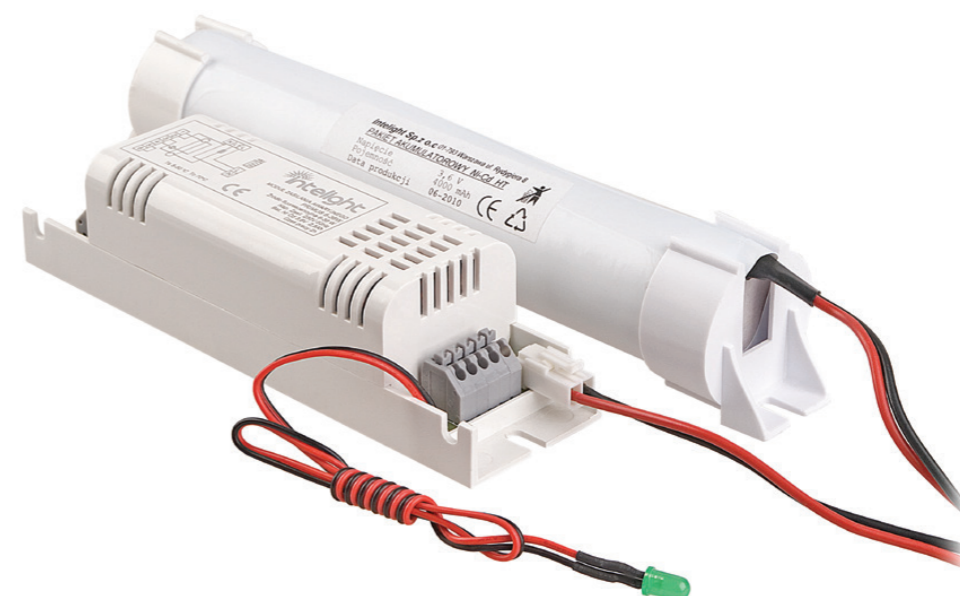

# Primus LED

- › Stopień ochrony IP20 / IP20 protection rating
- › Obudowa modułu z wysokiej jakości poliwęglanu PC klasy V0 / The unit enclosure is made of high-quality V0 class PC polycarbonate
- › Napięcie zasilania: 230 V 50 Hz / Power supply voltage: 230 V 50 Hz
- › Funkcje: A – awaryjna lub SA – sieciowo-awaryjna / Functions: A – non-maintained version or SA – maintained version
- › Akumulatory Ni-Cd HT z czasem autonomii: 2 h lub 3 h; ładowanie: 24 h / Ni-Cd HT batteries with the autonomy time: 2 h or 3 h Charging: 24 h
- › Montaż przykręcany w oprawie oświetleniowej lub na zewnątrz / Installation: screw fixed within a lighting fitting or externally
- › Do oświetlania dróg i wyjść ewakuacyjnych w budynkach użyteczności publicznej / For illuminating evacuation routes and exits in public utility buildings
- › Przeznaczone do montażu w oprawach oświetleniowych wyposażonych w LED-owe źródła światła / Designed for installation in lighting fittings equipped with LED light sources
- › Przystosowane do współpracy ze świetłówkami LED, zasilanymi ze stałoprądowych zewnętrznych zasilaczy oraz bezpośrednio z sieci 230 V AC / Adapted to operate with LED tubes powered by external direct current power units and directly from the 230 V AC grid

## MODELE PRIMUS LED AC1S-XE DEDYKOWANE DO ŚWIETŁÓWEK INTELIGHT FEST PRO LED AC1S-XE / MODELS OF PRIMUS LED AC1S-XE DEDICATED FOR INTELIGHT LED TUBES FEST PRO LED AC1S-XE

Model / Model	Autonomia* / Autonomy*	Funkcja / Function	Akumulator / Battery pack	Waga (kg) / Weight (kg)
Primus LED AC1S-xE	2 h	SA/A	3,6 V / 2,5 Ah	0,45