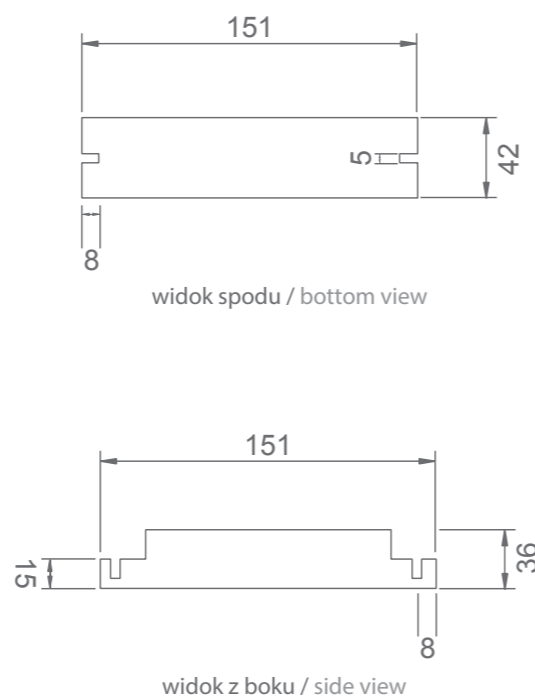

# Primus LED

- › Stopień ochrony IP20 / IP20 protection rating
- › Obudowa modułu z wysokiej jakości poliwęglanu PC klasy V0 / The unit enclosure is made of high-quality V0 class PC polycarbonate
- › Napięcie zasilania: 230 V 50 Hz / Power supply voltage: 230 V 50 Hz
- › Funkcje: A – awaryjna lub SA – sieciowo-awaryjna / Functions: A – non-maintained version or SA – maintained version
- › Akumulatory Ni-Cd HT z czasem autonomii: 2 h lub 3 h; ładowanie: 24 h / Ni-Cd HT batteries with the autonomy time: 2 h or 3 h Charging: 24 h
- › Montaż przykręcany w oprawie oświetleniowej lub na zewnątrz / Installation: screw fixed within a lighting fitting or externally
- › Do oświetlania dróg i wyjść ewakuacyjnych w budynkach użyteczności publicznej / For illuminating evacuation routes and exits in public utility buildings
- › Przeznaczone do montażu w oprawach oświetleniowych wyposażonych w LED-owe źródła światła / Designed for installation in lighting fittings equipped with LED light sources
- › Przystosowane do współpracy ze świetłówkami LED, zasilanymi ze stałoprądowych zewnętrznych zasilaczy oraz bezpośrednio z sieci 230 V AC / Adapted to operate with LED tubes powered by external direct current power units and directly from the 230 V AC grid