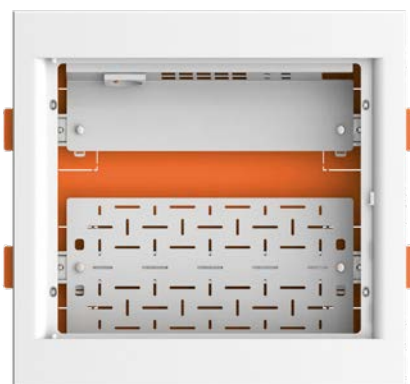

AREO RP 2x18 IP 40 MULTIMEDIALNA

Rzędy/ moduły	Typ	Kolor drzwi	Zaciski PE+N	Opak. szt.	Waga kg/1 szt.	Indeks
2/36	RP 2/36 MM	biały	-	1	2,2	3681-20
2/36	RP 2/36 MM	dymny	-	1	2,2	3681-21

II klasa ochrony, opcja zamka na kluczyk, możliwość plombowania obudowy

W zestawie:

- patch-panel do modułów typu KEYSTONE

- gniazdo zasilające 230V 45x45

- zespół szyn DIN

- płyta montażowa perforowana NORMA: IEC/EN 62208, IEC/EN 60670-24

Wymiary: 410x410x80 mm

Zastosowanie: Instalacje elektryczne w budownictwie mieszkaniowym i komercyjnym (biura)

- od 18 do 72-modułów
- od 1 do 4 rzędów (18-modułów w rzędzie)
- drzwi transparentne
- wersja multimedialna z płytą montażową i gniazdem 230V